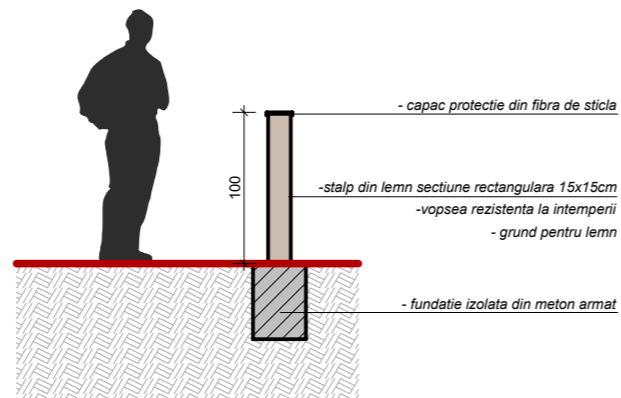

IMPREGMUIRE PARC DE JOACA - VEDERE

SECTIUNE VERTICALA 1

SECTIUNE VERTICALA 2

IMPREGMUIRE PARC DE JOACA - PLAN

VERIFICATOR/EXPERT				
VERIFICATOR/EXPERT	NUME	SEMNATURA	CERINTA	REFERAT/EXPERTIZA NR./DATA
	S.C. BIROU PROIECTARE BUDRALA S.R.L. RO 515800 Sebes, Str. Mihai Eminescu, nr. 14 CIF: 35282567, Nr. reg. com. J1/889/2015 tel: +40742849731 e-mail: budrala_arh@yahoo.com		Proiect: IMPREGMUIRE PARC DE JOACA SI RECREERE Beneficiar: S.P.A.P. SEBES prin dir. Ordean Dorin Octavian Adresa: Jud. Alba, Mun. Sebes, str. Fagului, nr. 5	Proiect nr. 60/2017 FAZA D.T.A.C.
	Sef proiect Arh. Budrala Ovidiu Nicolae Proiectat Arh. Budrala Ovidiu Nicolae Desenat Arh. Budrala Ovidiu Nicolae	Scara 1:20 NOV. 2017	<b>IMPREGMUIRE LOC DE JOACA</b>	Plansa 03_A