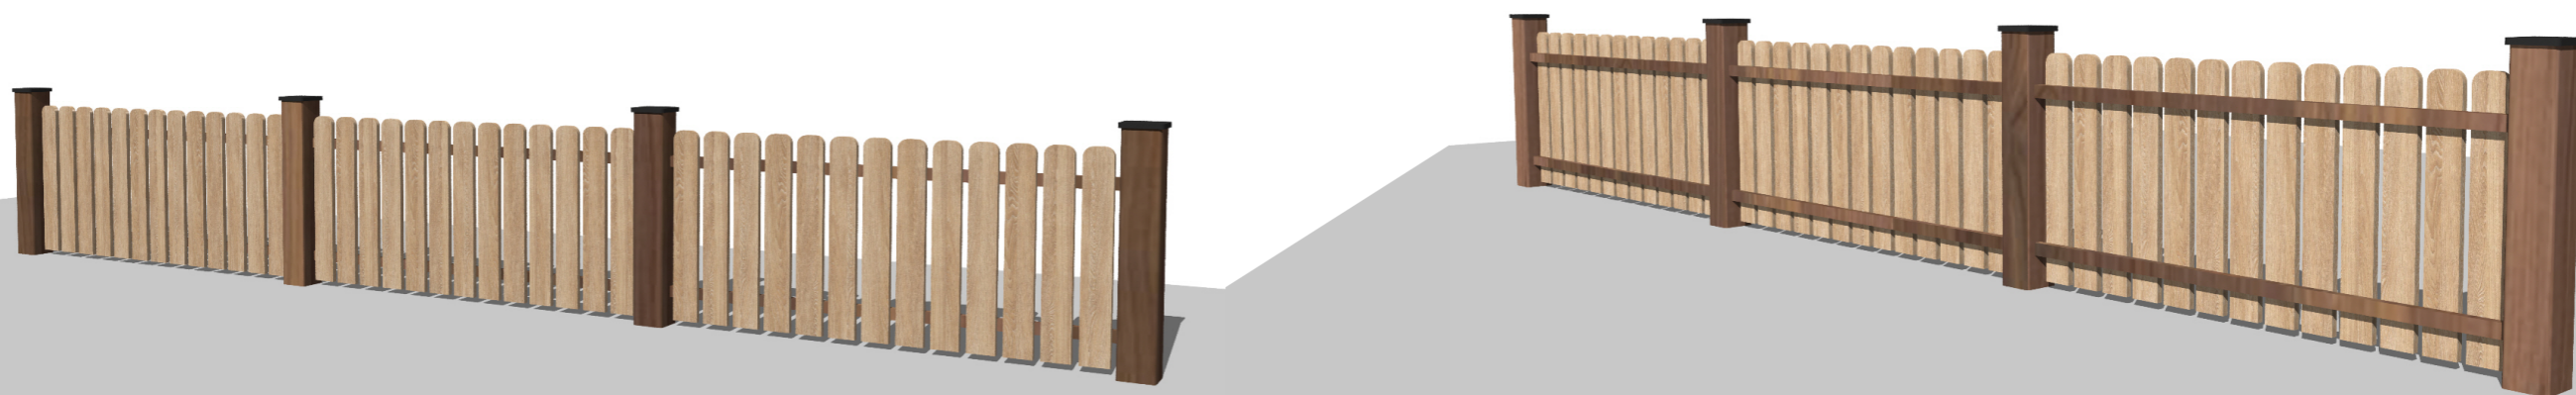

IMPREGMUIRE PARC DE JOACA - VEDERE

SECTIUNE VERTICALA 1

SECTIUNE VERTICALA 2

IMPREGMUIRE PARC DE JOACA - PLAN

VERIFICATOR/EXPERT				
VERIFICATOR/EXPERT	NUME	SEMNATURA	CERINTA	REFERAT/EXPERTIZA NR./DATA
	S.C. BIROU PROIECTARE BUDRALA S.R.L. RO 515800 Sebes, Str. Mihai Eminescu, nr. 14 CIF: 35282567, Nr. reg. com. J1/889/2015 tel: +40742849731 e-mail: budrala_arh@yahoo.com		Proiect: IMPREGMUIRE PARC DE JOACA SI RECREERE Beneficiar: S.P.A.P. SEBES prin dir. Ordean Dorin Octavian Adresa: Jud. Alba, Mun. Sebes, str. Fagului, nr. 5	Proiect nr. 60/2017 FAZA D.T.A.C.
	Sef proiect Arh. Budrala Ovidiu Nicolae Proiectat Arh. Budrala Ovidiu Nicolae Desenat Arh. Budrala Ovidiu Nicolae	Scara 1:20 NOV. 2017	<b>IMPREGMUIRE LOC DE JOACA</b>	Plansa 03_A