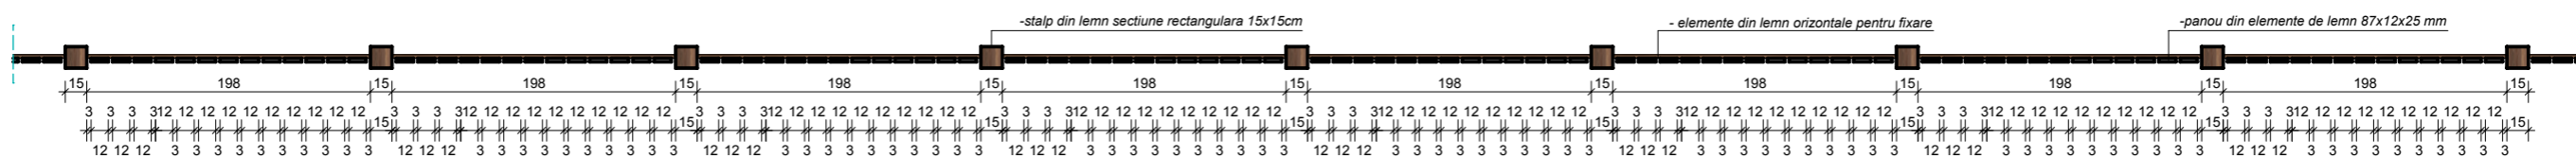

IMPREGMUIRE PARC DE JOACA - VEDERE

SECTIUNE VERTICALA 1

SECTIUNE VERTICALA 2

IMPREGMUIRE PARC DE JOACA - PLAN

VERIFICATOR/EXPERT				
VERIFICATOR/EXPERT	NUME	SEMNATURA	CERINTA	REFERAT/EXPERTIZA NR./DATA
	S.C. BIROU PROIECTARE BUDRALA S.R.L. RO 515800 Sebes, Str. Mihai Eminescu, nr. 14 CIF: 35282567, Nr. reg. com. J1/889/2015 tel: +40742849731 e-mail: budrala_arh@yahoo.com		Proiect: IMPREGMUIRE PARC DE JOACA SI RECREERE Beneficiar: S.P.A.P. SEBES prin dir. Ordean Dorin Octavian Adresa: Jud. Alba, Mun. Sebes, str. Fagului, nr. 5	Proiect nr. 60/2017 FAZA D.T.A.C.
	Sef proiect Arh. Budrala Ovidiu Nicolae Proiectat Arh. Budrala Ovidiu Nicolae Desenat Arh. Budrala Ovidiu Nicolae	Scara 1:20 NOV. 2017	<b>IMPREGMUIRE LOC DE JOACA</b>	Plansa 03_A