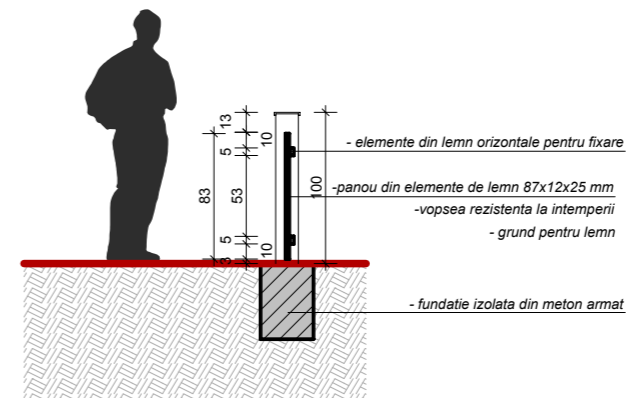

IMPREGMUIRE PARC DE JOACA - VEDERE

SECTIUNE VERTICALA 1

SECTIUNE VERTICALA 2

IMPREGMUIRE PARC DE JOACA - PLAN

VERIFICATOR/EXPERT				
VERIFICATOR/EXPERT	NUME	SEMNATURA	CERINTA	REFERAT/EXPERTIZA NR./DATA
	S.C. BIROU PROIECTARE BUDRALA S.R.L. RO 515800 Sebes, Str. Mihai Eminescu, nr. 14 CIF: 35282567, Nr. reg. com. J1/889/2015 tel: +40742849731 e-mail: budrala_arh@yahoo.com		Proiect: IMPREGMUIRE PARC DE JOACA SI RECREERE Beneficiar: S.P.A.P. SEBES prin dir. Ordean Dorin Octavian Adresa: Jud. Alba, Mun. Sebes, str. Fagului, nr. 5	Proiect nr. 60/2017 FAZA D.T.A.C.
	Sef proiect Arh. Budrala Ovidiu Nicolae Proiectat Arh. Budrala Ovidiu Nicolae Desenat Arh. Budrala Ovidiu Nicolae	Scara 1:20 NOV. 2017	<b>IMPREGMUIRE LOC DE JOACA</b>	Plansa 03_A